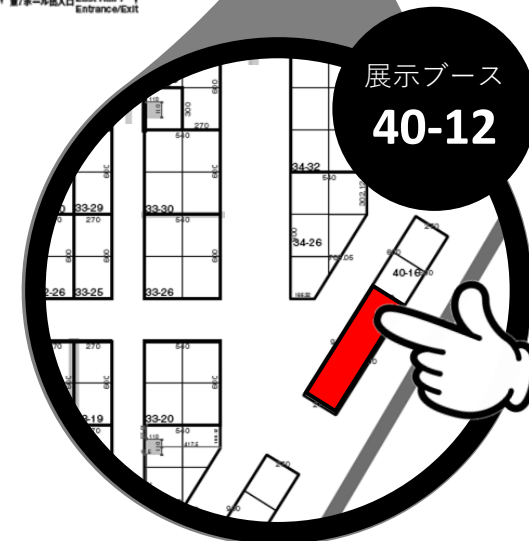

NTTデータ関西「自治体・公共Week」展示会のご案内

会場マップ

日付

令和5年6月28日(水)～30日(金)

アクセス

ゆりかもめ線「東京ビッグサイト」駅下車 徒歩約3分

時間

10:00～17:00

場所

〒135-0063
東京都江東区有明3-11-1
東京ビッグサイト 東展示棟

ブース

40-12 NTTデータ関西

展示ブース

40-12