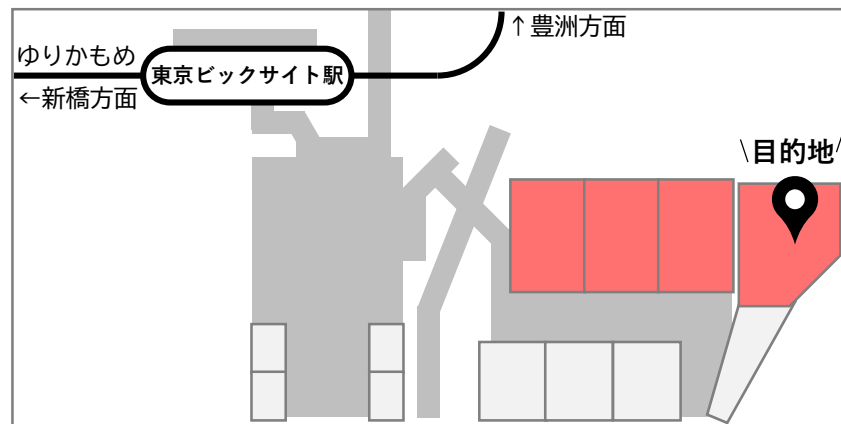

NTTデータ関西「自治体・公共Week」展示会のご案内

会場マップ

日付

令和5年6月28日(水)～30日(金)

アクセス

ゆりかもめ線「東京ビッグサイト」駅下車 徒歩約3分

時間

10:00～17:00

場所

〒135-0063
東京都江東区有明3-11-1
東京ビッグサイト 東展示棟

ブース

40-12 NTTデータ関西

展示ブース

40-12