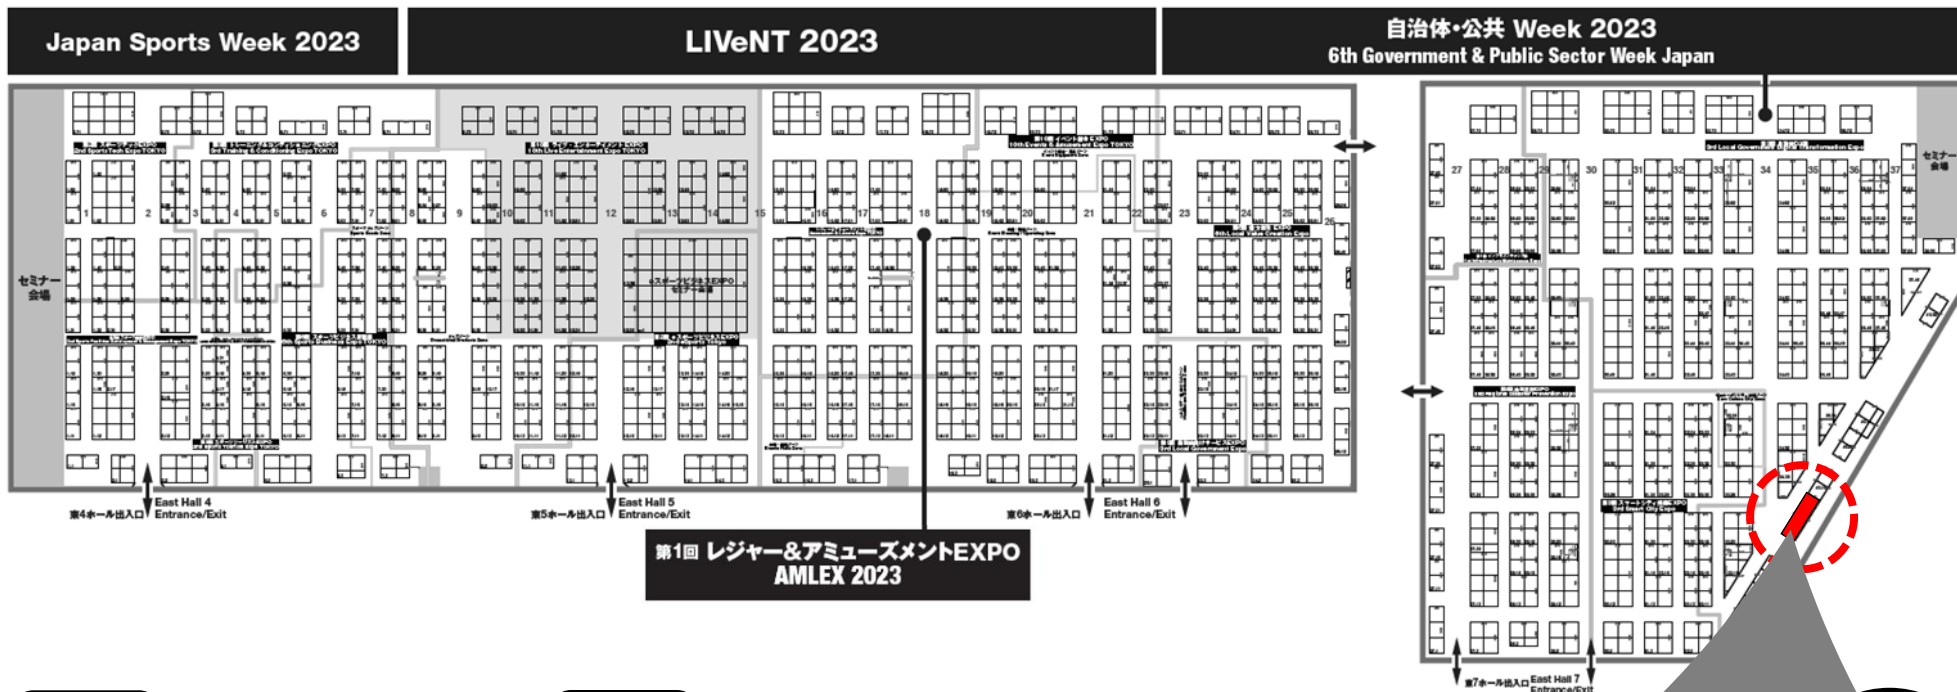

NTTデータ関西「自治体・公共Week」展示会のご案内

会場マップ

日付

令和5年6月28日(水)～30日(金)

アクセス

ゆりかもめ線「東京ビッグサイト」駅下車 徒歩約3分

時間

10:00～17:00

場所

〒135-0063
東京都江東区有明3-11-1
東京ビッグサイト 東展示棟

ブース

40-12 NTTデータ関西

展示ブース

40-12